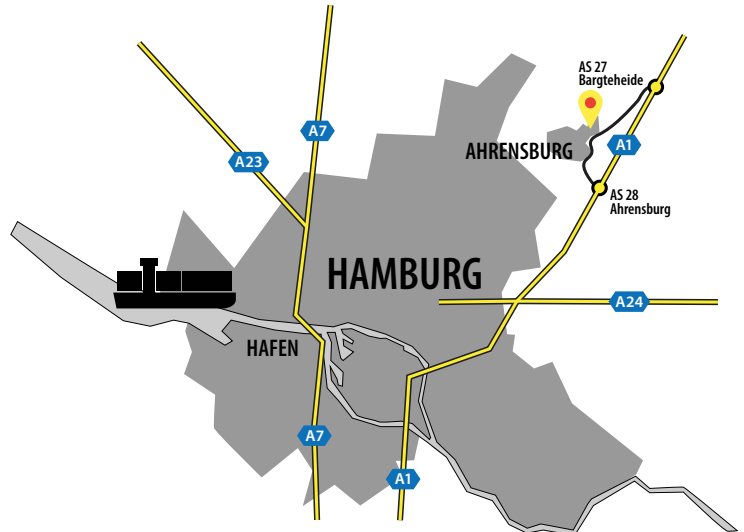

INFORMATIONEN ZUR ANLIEFERUNG

Adresse / address

ACUS Textiles
Kurt-Fischer Straße 48
22926 Ahrensburg
Germany

Koordinaten / coordinates

53°41'14"N 10°15'40"E
53.687179, 10.261083

Warenannahme / delivery office